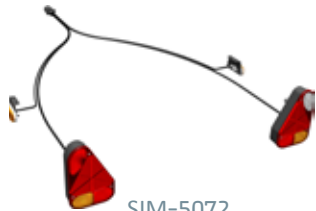

SIM-301180100

מידות 108x108 מ"מ
תוצרת SIM פורטוגל

פנס לנגר (אופקי)

SIM-301270000

מידות 190x97 מ"מ
רוורס או ערפל / כבל או תקע
תוצרת SIM פורטוגל

קיט לנגר/עגלה או משאית

SIM-5072

בניית קיטים מושלמים כולל חיבור 13 פינים,
עם פנסים לפי דרישה. ניתן להוסיף פנסי
צד, מספר, רוורס לד באורכים שונים כולל
למשאיות, תוצרת SIM פורטוגל